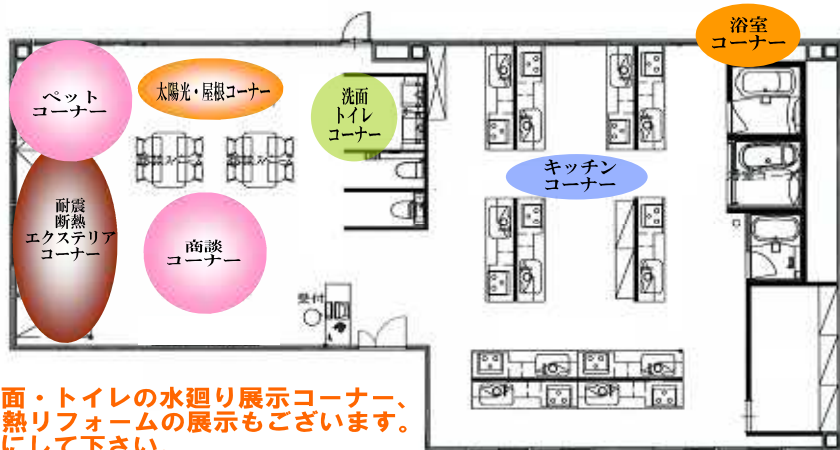

0120-97-7501

実際に“見て” “さわって” “体感” できる、奥様にやさしい「キッチンスタジオ」が完成

キッチン

7社11台のキッチンを常時展示!!

店舗・展示場のご案内

拡大図

ご見学の際は、お客様駐車場をご利用下さい。
まずは、1階店舗までお越し下さい。

所在地

すまいるプラザ 和合ヶ丘店

通話無料 0120-97-7501

〒470-0154 愛知県愛知郡東郷町和合ヶ丘3-1-10
営業時間/10:00~18:00 定休日/木曜日

展示フロアのご案内

キッチン以外にも、浴室・洗面・トイレの水廻り展示コーナー、ベトリフォーム、耐震・断熱リフォームの展示もございます。お住まいのリフォームの参考にして下さい。

商談コーナー

ペットコーナー

浴室コーナー