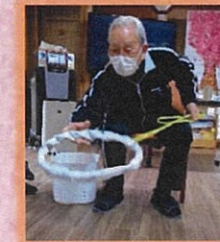

ひな祭り会

お内裏様とお雛様♪に変身!

桜餅とお抹茶を
頂きました。

祝100歳

いつまでもお元気に!

昼食の後は?

囲碁の勝負!

庭園に散歩へ

カラオケ

輪投げゲーム

お雛様の飾りの輪投げに
挑戦しました。

ひと足先に館内に
梅が咲きました。

1つだけでなく、まとめて
すくう事も出来ました!

梅の花の創作活動

新聞すくいゲーム

水源サロン 空き情報