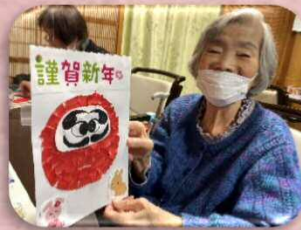

新年あけましておめでとうございます。
2023年がスタートしました。

今年も元旦から元気に
ラジオ体操を行いました！
着物姿の職員から、お年玉
（お茶♡）をプレゼント。

ケアエリア鏡開き

甘いお汁粉！
とても美味しい。

食事中の為、マスクを外しております。

2022年12月 クリスマスイベント

皆さんにクリスマスプレゼントを
持って登場したのは・・・誰でしょうか(笑)
たくさん笑っていただけて、幸せなサンタとトナカイです。

今年1年健やかに過ごせるよう願いを込めて作りました。

絵馬創作

12/8~1/13生まれの方の紹介♪

おめでとうございます！

12/8

12/22

1/3

1/7